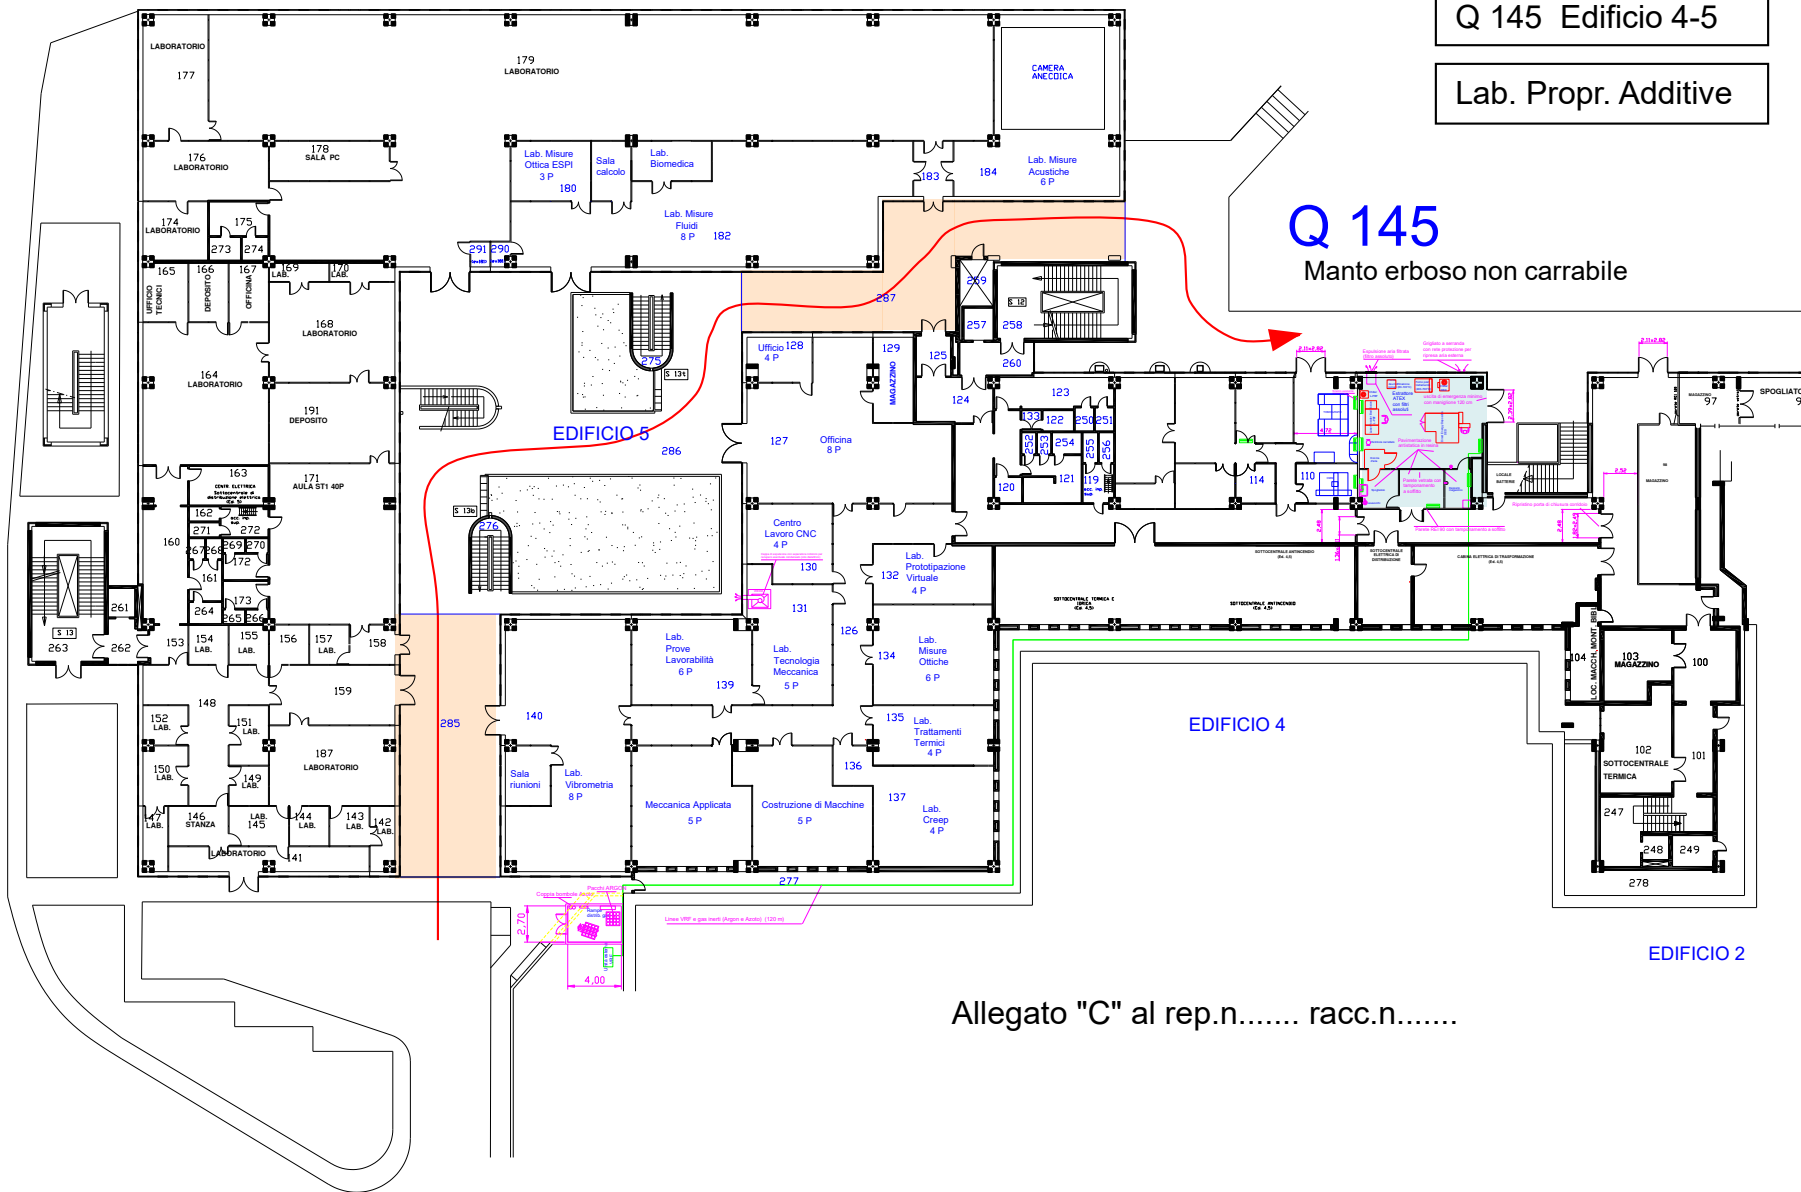

Q 145 Edificio 4-5

Lab. Propr. Additive

Q 145

Manto erboso non carrabile

Allegato "C" al rep.n..... racc.n.....

Porticato carrabile(h_{max} 295 cm)

Area laboratorio