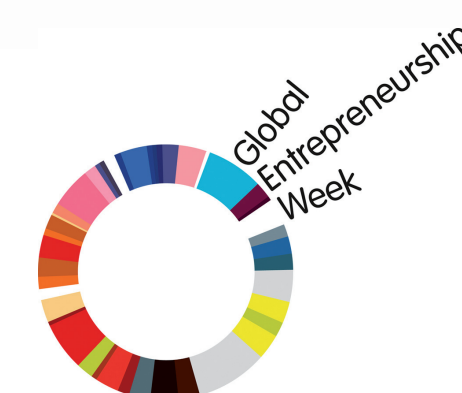

Ewing Marion
KAUFFMAN
Foundation